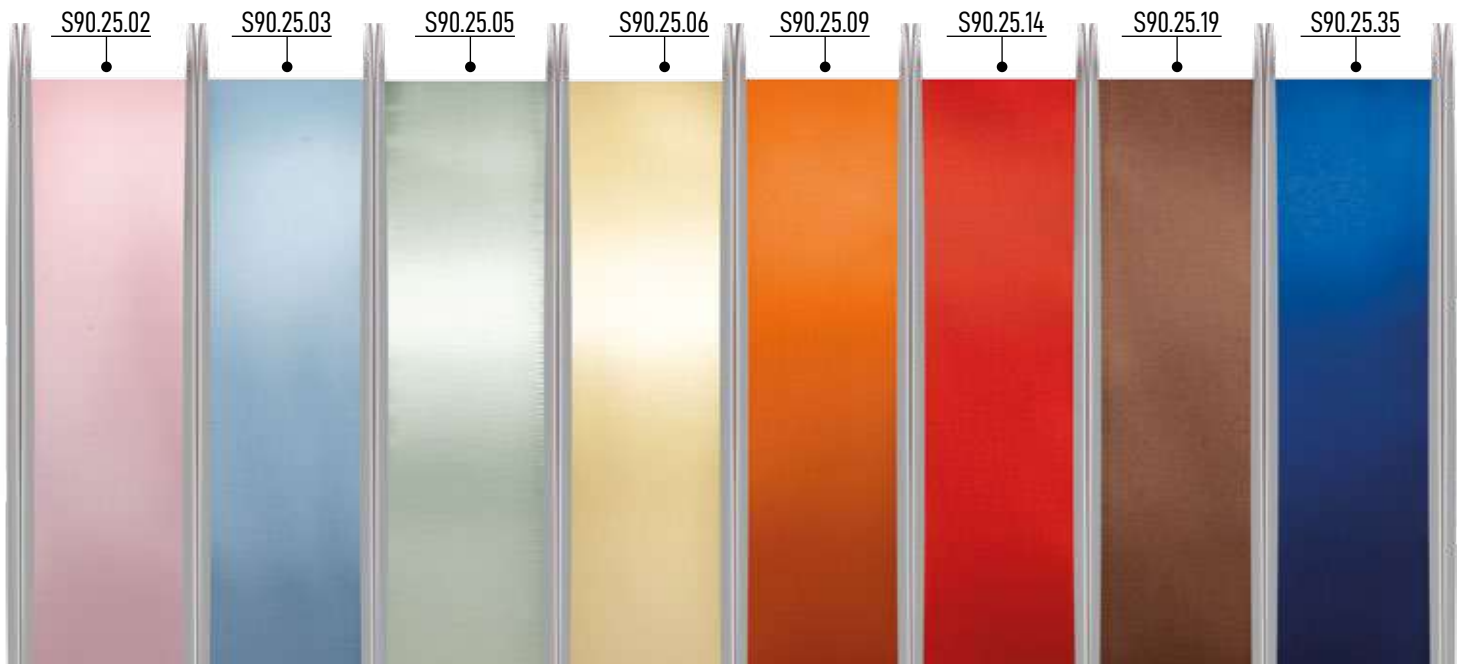

SATEN 2 CARAS ORILLADO | WOVEN EDGE TWO FACE SATIN | RASO DUE LATI BORDATI | SATIN DEUX FACES AVEC OURLET

S90.25.02

S90.25.03

S90.25.05

S90.25.06

S90.25.09

S90.25.14

S90.25.19

S90.25.35

ANCHO DE CINTA | RIBBON WIDTH: 25 mm