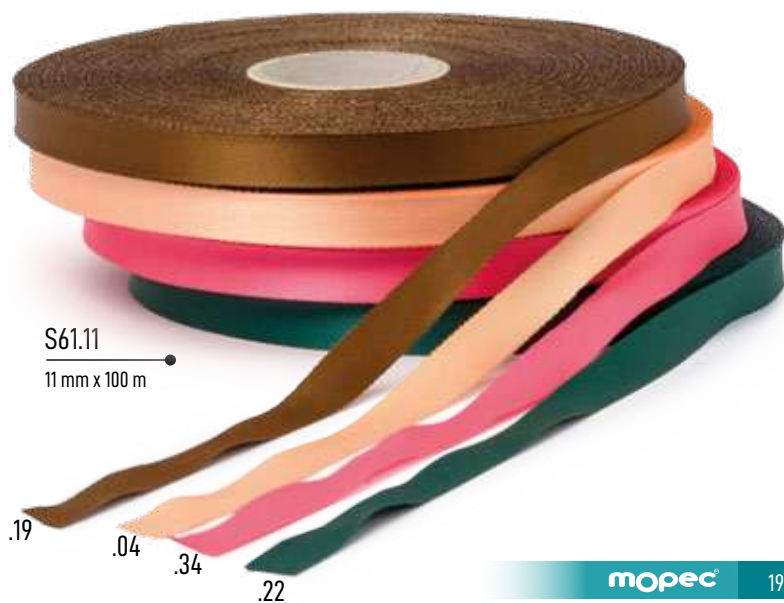

S305.

25 mm x 50 m

CINTA FUSIÓN | FUSION RIBBON | NASTRO FUSIONE | RUBAN FUSION

S305.

25 mm x 50 m

SATEN 1 CARA | SINGLE FACED SATIN | RASO UN LATI | SATIN SIMPLE FACE

S1500
6 mm x 460 m

CINTA DE RIZAR | CURLING RIBBON | NASTRO DA ARRICCIARE | RUBAN À FRISER