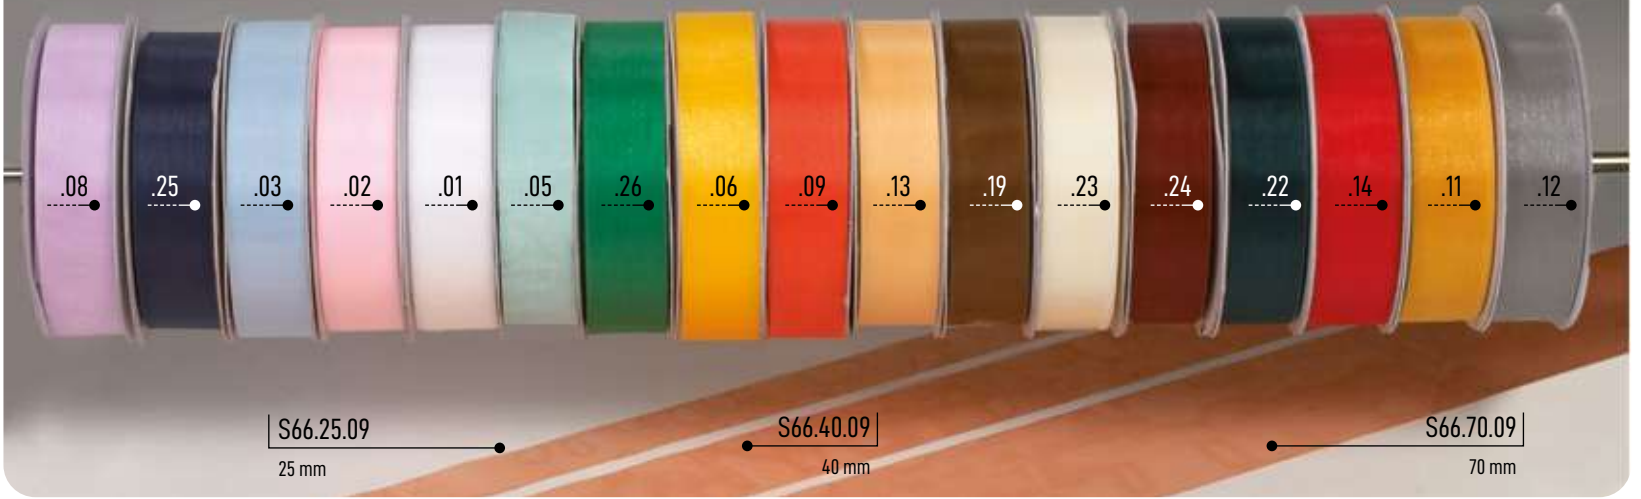

S120.02
15 mm x 23 m

S87.02
9 mm x 23 m

S66

CINTA CRISTAL | CRYSTAL RIBBON | NASTRO CRISTAL | RUBAN CRISTAL

S66.25.09
25 mm

S66.40.09
40 mm

S66.70.09
70 mm

COLORES DISPONIBLES PARA EL ANCHO DE CINTA:
AVAILABLE COLOUR FOR THE RIBBON WIDTH: