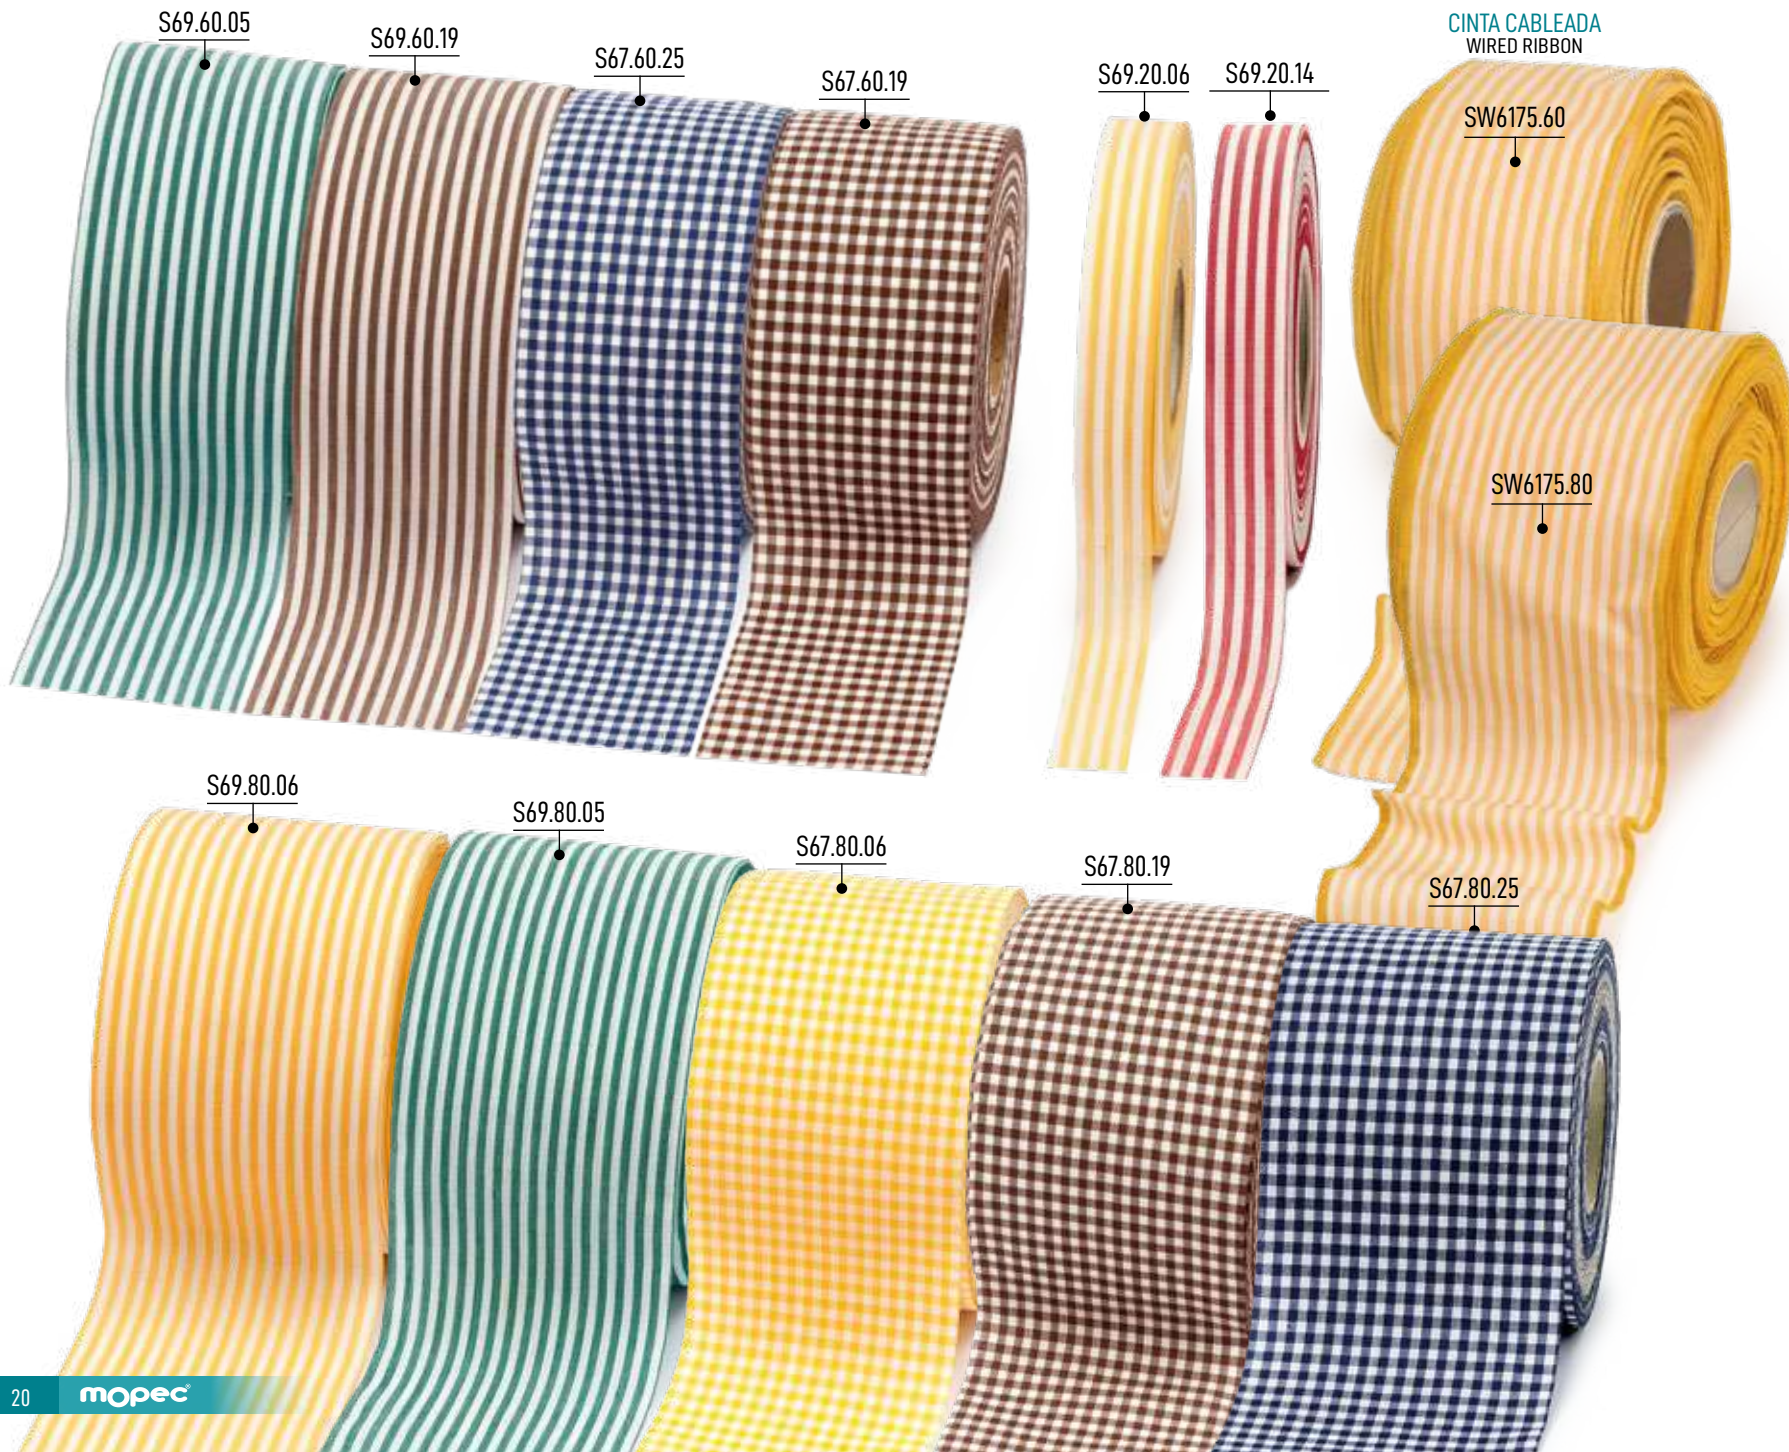

S305.

25 mm x 50 m

CINTA FUSIÓN | FUSION RIBBON | NASTRO FUSIONE | RUBAN FUSION

S305.

25 mm x 50 m

SATEN 1 CARA | SINGLE FACED SATIN | RASO UN LATI | SATIN SIMPLE FACE

S1500
6 mm x 460 m

CINTA DE RIZAR | CURLING RIBBON | NASTRO DA ARRICCIARE | RUBAN À FRISER