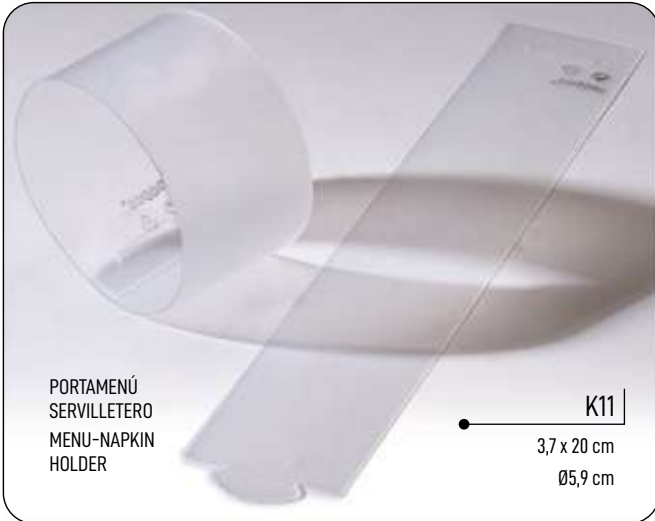

3,7 x 14,2 x 0,7 cm

E790

2 x 2 x 15 cm

E38

3,7 x 10,7 x 0,7 cm

E890

2 x 2 x 21,5 cm

E990

2 x 2 x 40 cm

web promo

E40

12 x 6,5 cm
(plana)

PORTAMENÚ
SERVILLETERO
MENU-NAPKIN
HOLDER

K11

3,7 x 20 cm
Ø5,9 cm

web promo