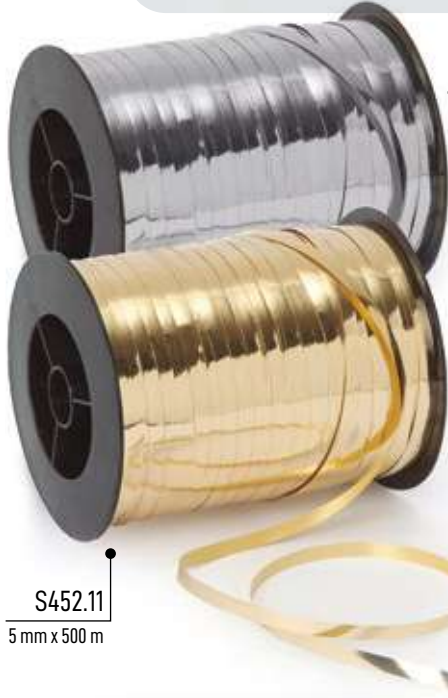

S305.

25 mm x 50 m

CINTA FUSIÓN | FUSION RIBBON | NASTRO FUSIONE | RUBAN FUSION

S305.

25 mm x 50 m

SATEN 1 CARA | SINGLE FACED SATIN | RASO UN LATI | SATIN SIMPLE FACE

S1500
6 mm x 460 m

CINTA DE RIZAR | CURLING RIBBON | NASTRO DA ARRICCIARE | RUBAN À FRISER