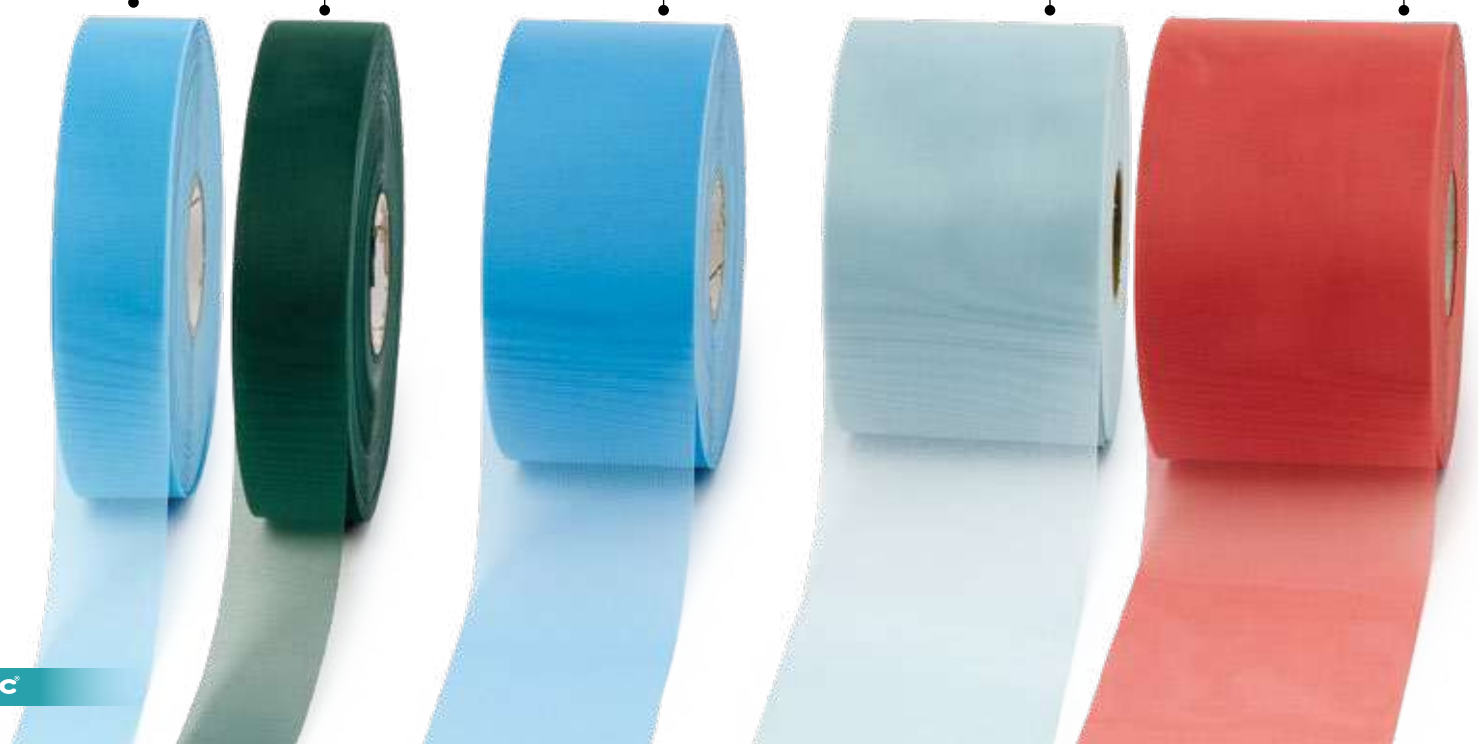

S63.30.03
30 mm

S63.30.22
30 mm

S63.60.03
60 mm

S63.80.42
80 mm

S63.80.55
80 mm

LAZOS DE OTOMÁN CON ELÁSTICO

OTOMÁN FINO | THIN GROSSGRAIN | GROSS-GRAIN SOTTILE | OTTOMAN FIN

S55.40.02
ANCHO: 40 mm