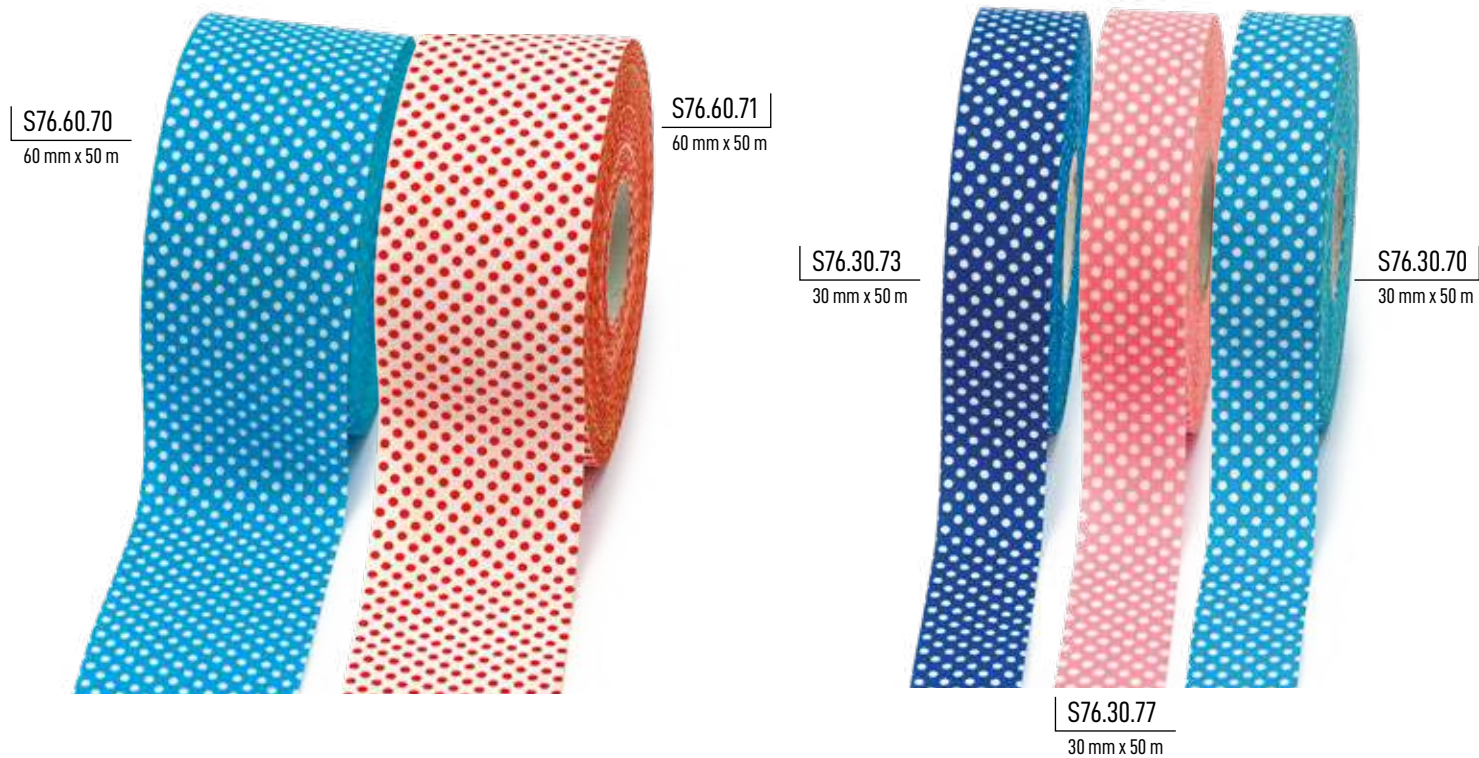

S305.

25 mm x 50 m

CINTA FUSIÓN | FUSION RIBBON | NASTRO FUSIONE | RUBAN FUSION

S305.

25 mm x 50 m

SATEN 1 CARA | SINGLE FACED SATIN | RASO UN LATI | SATIN SIMPLE FACE

S1500
6 mm x 460 m

CINTA DE RIZAR | CURLING RIBBON | NASTRO DA ARRICCIARE | RUBAN À FRISER