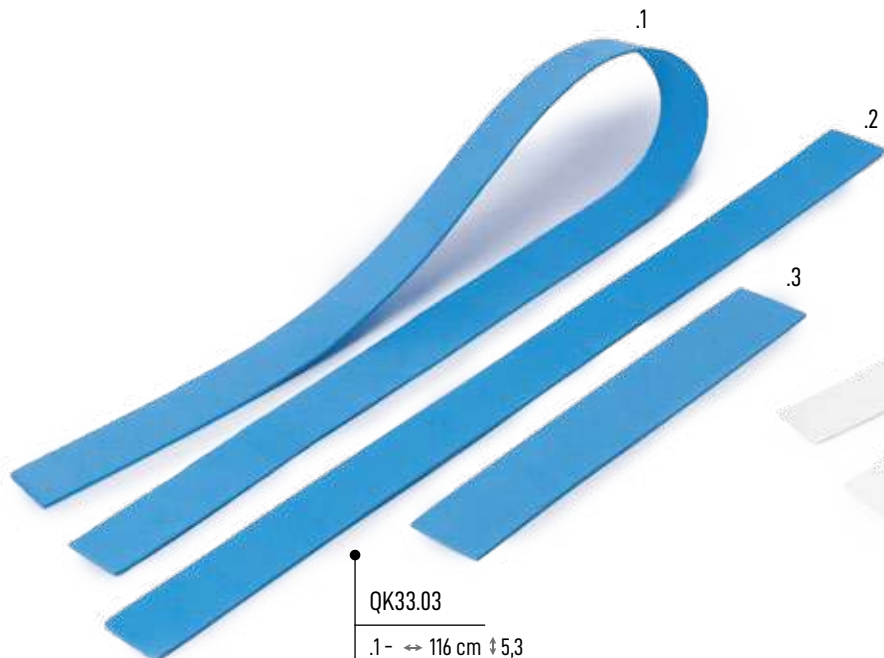

PASTEL DE POREX
DUMMY CAKE

QC33

- .1 - Ø 36 cm † 3,6 cm
- .2 - Ø 20 cm † 3,6 cm
- .3 - Ø 9 cm † 3,6 cm

QK33.02

- .1 - ↔ 116 cm † 5,3
- .2 - ↔ 66 cm † 5,3
- .3 - ↔ 30 cm † 5,3

GOMA EVA | EVA FOAM | SCHIUMA EVA | EVA FOAM