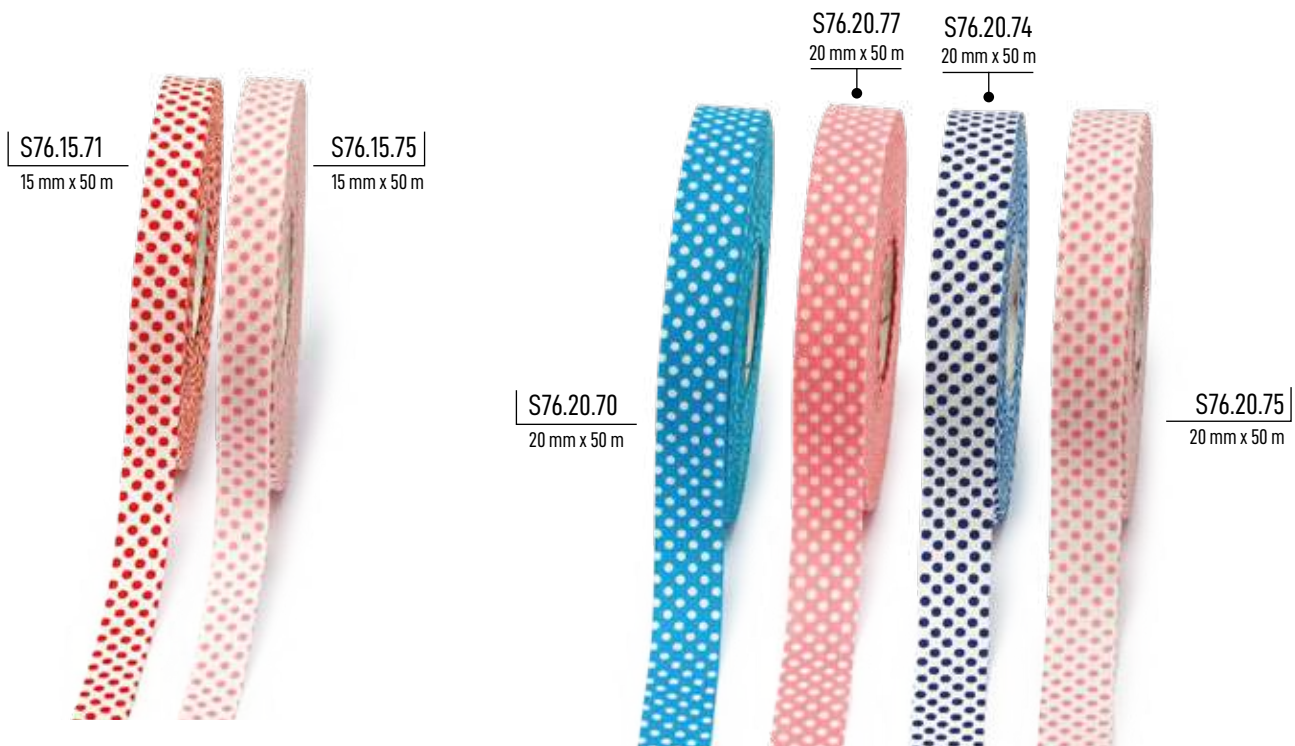

S305.

25 mm x 50 m

CINTA FUSIÓN | FUSION RIBBON | NASTRO FUSIONE | RUBAN FUSION

S305.

25 mm x 50 m

SATEN 1 CARA | SINGLE FACED SATIN | RASO UN LATI | SATIN SIMPLE FACE

S1500
6 mm x 460 m

CINTA DE RIZAR | CURLING RIBBON | NASTRO DA ARRICCIARE | RUBAN À FRISER